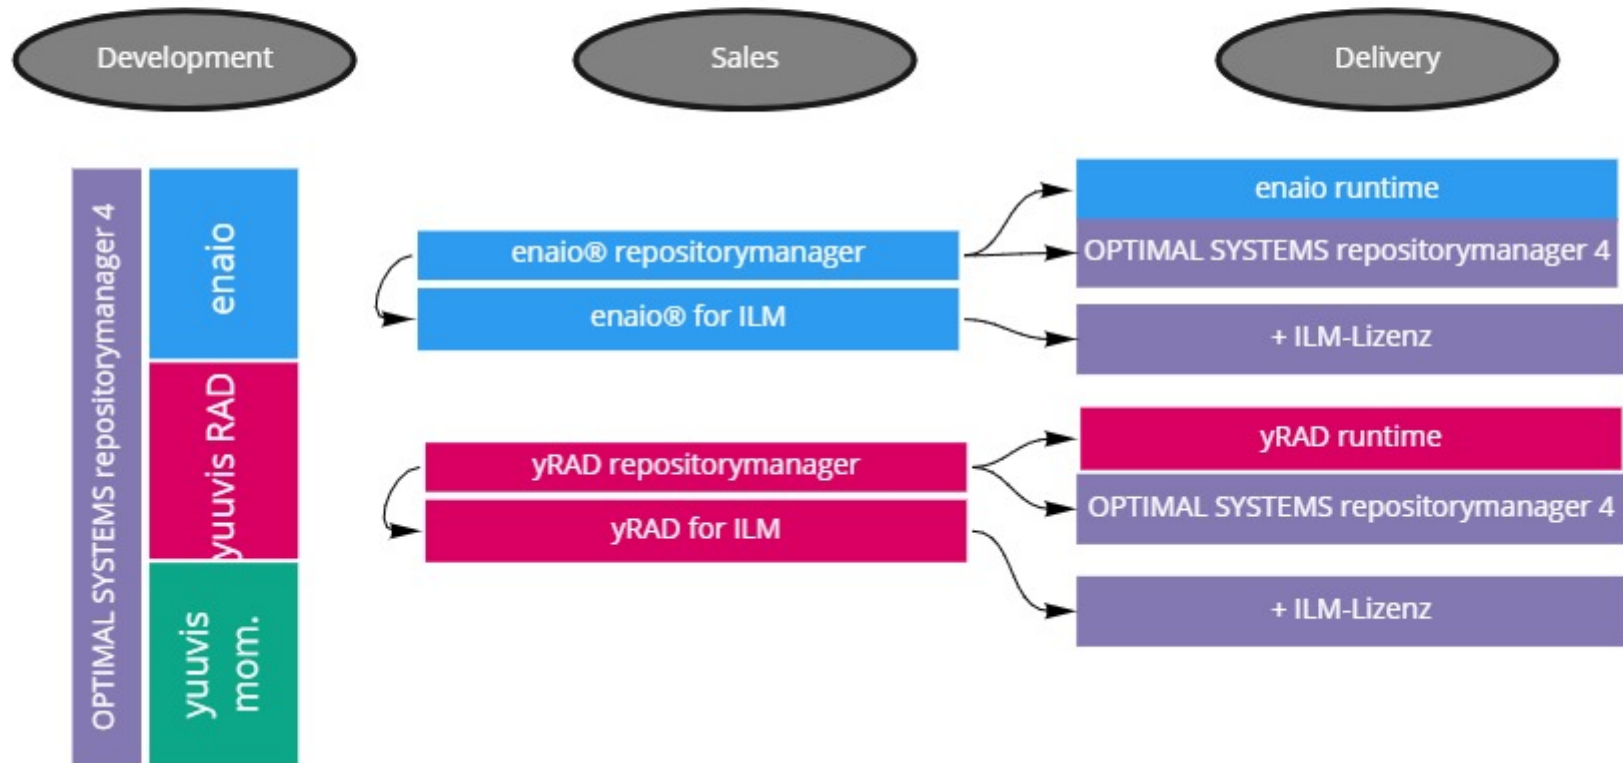

# OPTIMAL SYSTEMS repositorymanager 4

## Availability

Status 06/2021

Plan 07/2021

enaio	Archive link	  	 enaio 9.10	 enaio 10
	ILM			
yuuvis RAD	Archive link		 yRAD 6.16	yRAD 7.6
	ILM			
yuuvis mom.	Archive link	 (*)Prototype	yMom 2.3	yMom 2.4
	ILM			

# OPTIMAL SYSTEMS repositorymanager 4 Product view